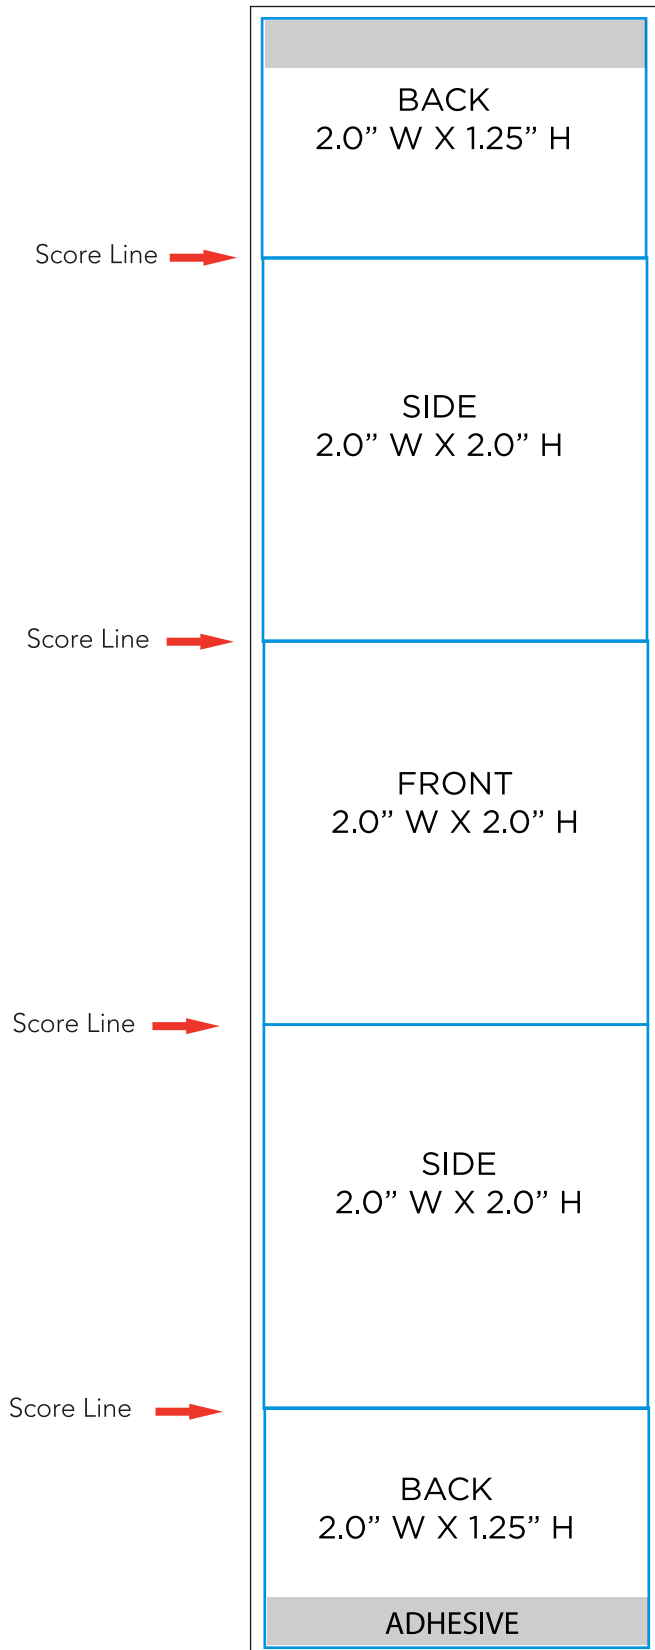

MACBX6PLB137
CUSTOM SLEEVE
MACARON BOX OF 6

ACTUAL
BOX DIMENSIONS
2.0" X 2.0" X 6.0"

Actual Size (100%)